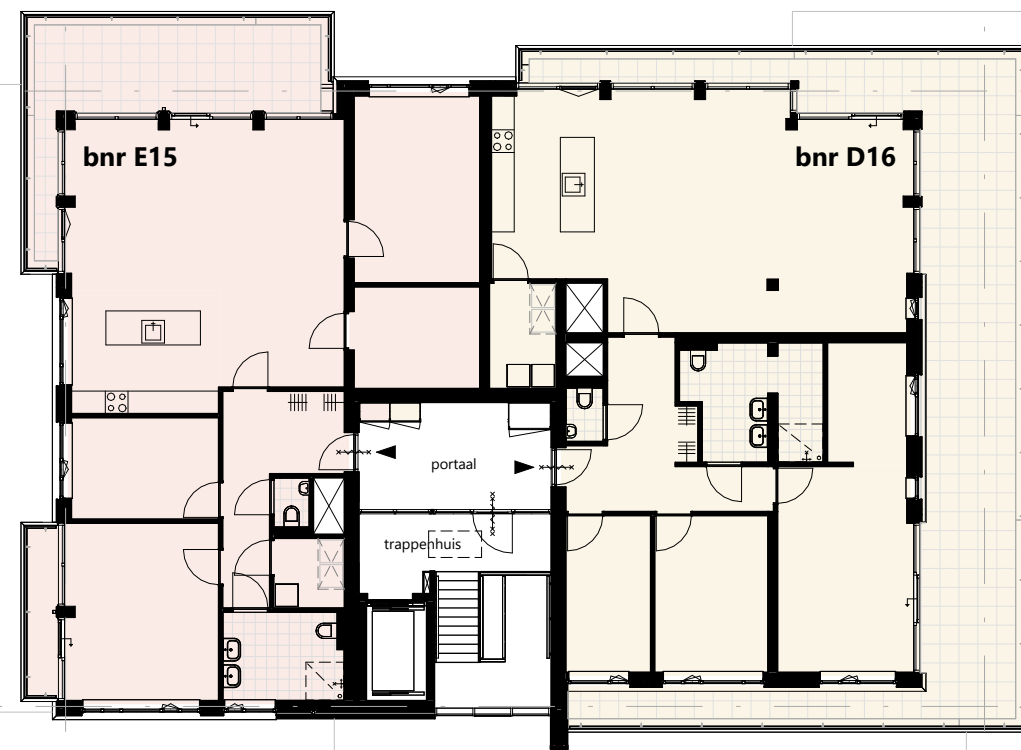

Raadsheer

de Rechters
van Park Dwingeland

HOOGVEEEN - PARK DWINGELAND

opdrachtgever

WVG Ontwikkeling

ONTWIKKELING

www.wvgontwikkeling.nl

architect

IAA Architecten

www.iaa-architecten.nl

datum

2026-05-11

schaal

1:200

formaat tekening

A3

tekeningnummer

VT-12

TWEEDE VERDIEPING