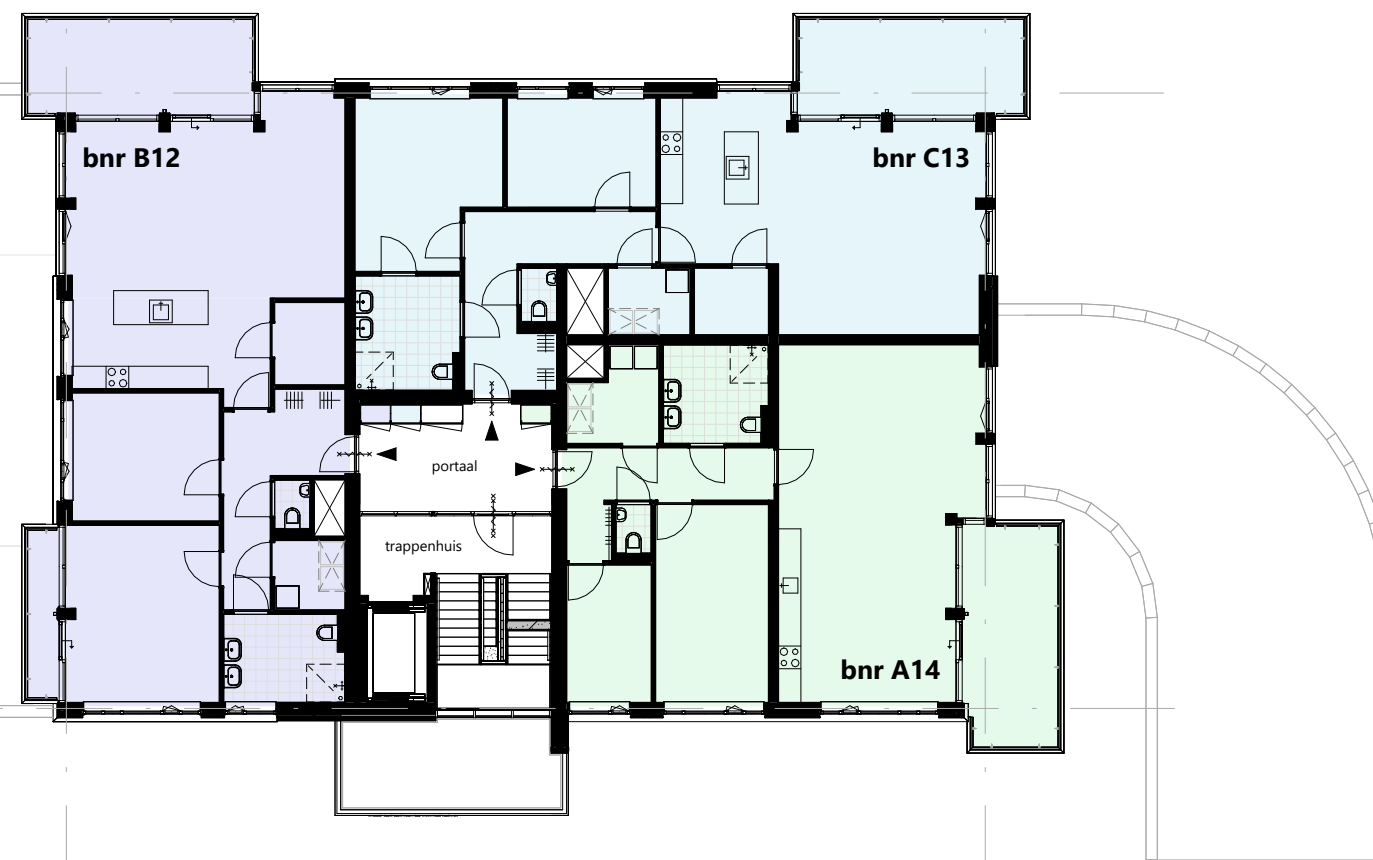

Raadsheer

de Rechters
van Park Dwingeland

HOOGVEEEN - PARK DWINGELAND

opdrachtgever

WVG Ontwikkeling

ONTWIKKELING

www.wvgontwikkeling.nl

architect

IAA Architecten

www.iaa-architecten.nl

datum

2026-05-11

schaal

1:200

formaat tekening

A3

tekeningnummer

VT-11

EERSTE VERDIEPING