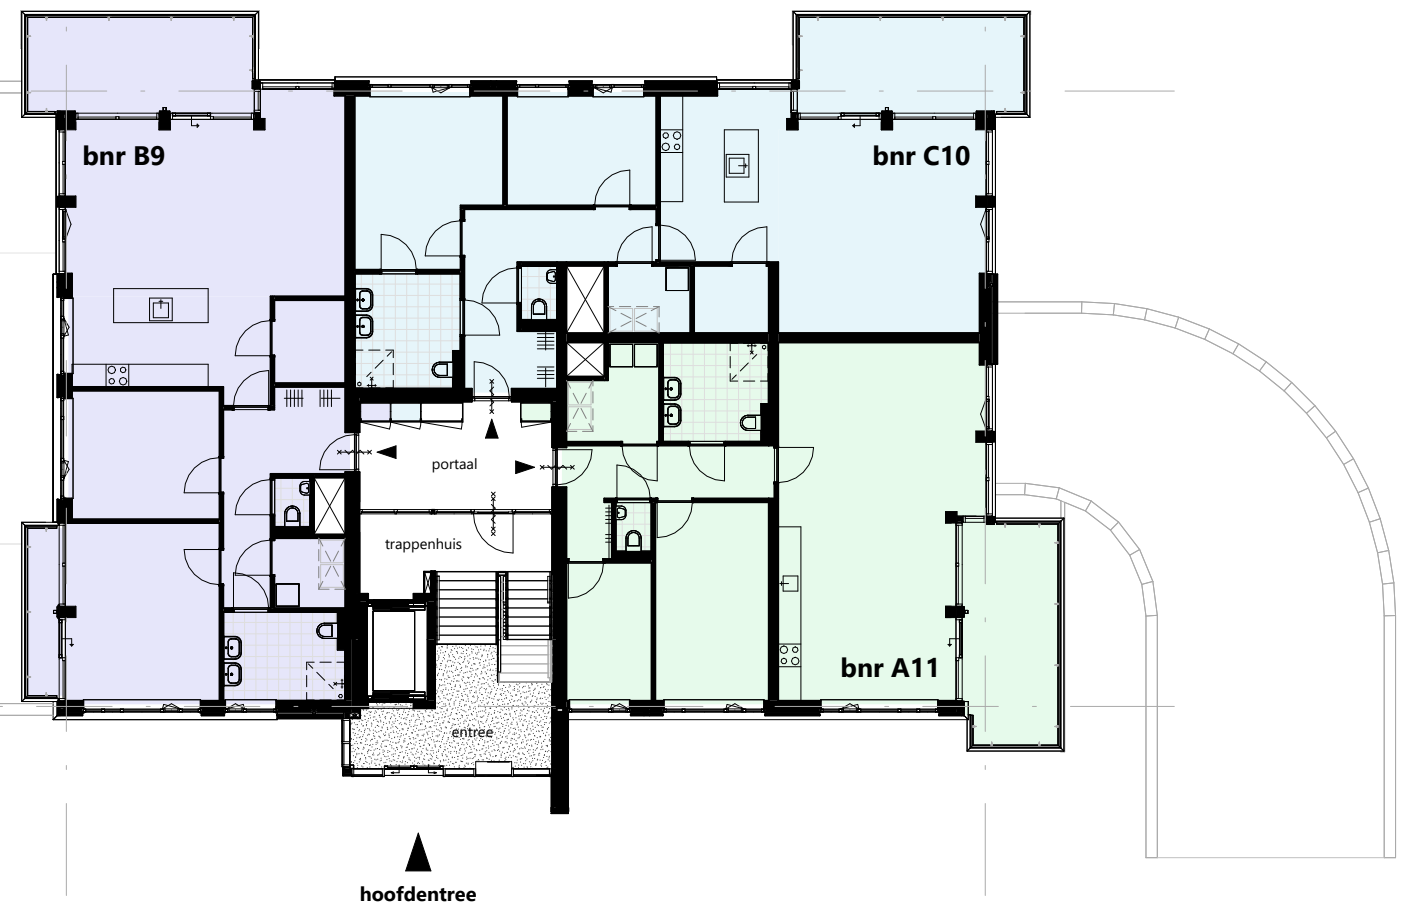

Raadsheer

de Rechters
van Park Dwingeland

HOOGVEEN - PARK DWINGELAND

opdrachtgever

WVG Ontwikkeling

ONTWIKKELING

www.wvgontwikkeling.nl

architect

IAA Architecten

www.iaa-architecten.nl

datum

2026-05-11

schaal

1:200

formaat tekening

A3

tekeningnummer

VT-10

BEGANE GROND