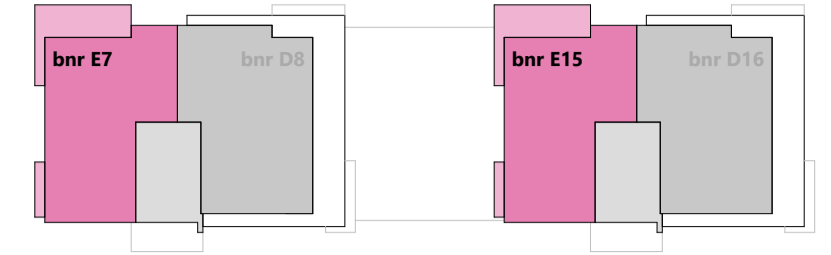

ca.950

tweede verdieping

eerste verdieping

begane grond

de Rechters
van Park Dwingeland

HOOGVEEEN - PARK DWINGELAND

opdrachtgever WVG Ontwikkeling	architect IAA Architecten	datum 2026-05-11
		schaal 1:50
ONTWIKKELING www.wvgontwikkeling.nl	www.iaa-architecten.nl	formaat tekening A2
APPARTEMENT TYPE E		tekeningnummer VT-E