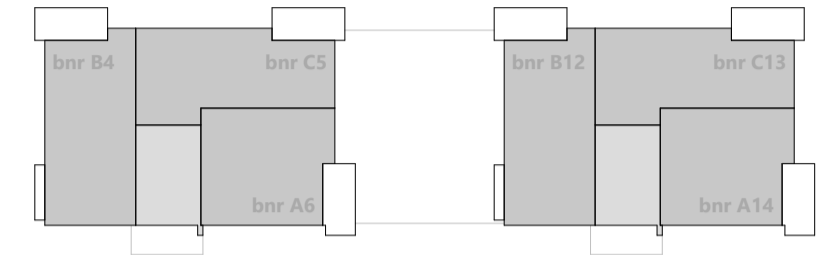

ca.950

tweede verdieping

eerste verdieping

begane grond

de Rechters
van Park Dwingeland

HOOGVEEEN - PARK DWINGELAND

opdrachtgever WVG Ontwikkeling	architect IAA Architecten	datum 2026-05-11
		schaal 1:50
ONTWIKKELING www.wvgontwikkeling.nl	www.iaa-architecten.nl	formaat tekening A2
APPARTEMENT TYPE E		tekeningnummer VT-E