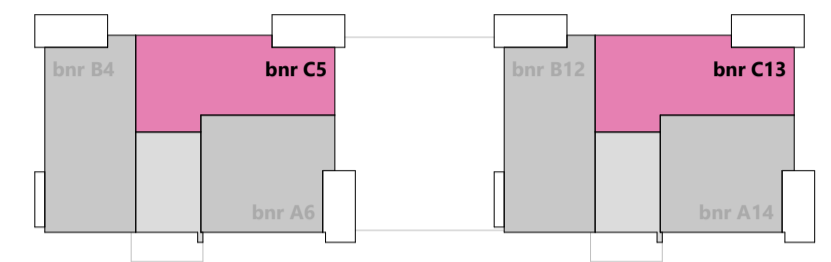

tweede verdieping

eerste verdieping

begane grond

HOOGEVEEN - PARK DWINGELAND

opdrachtgever WVG Ontwikkeling	architect IAA Architecten	datum 2026-05-11
		schaal 1:50
www.wvgontwikkeling.nl	www.iaa-architecten.nl	formaat tekening A2
APPARTEMENT TYPE C		tekeningnummer VT-C