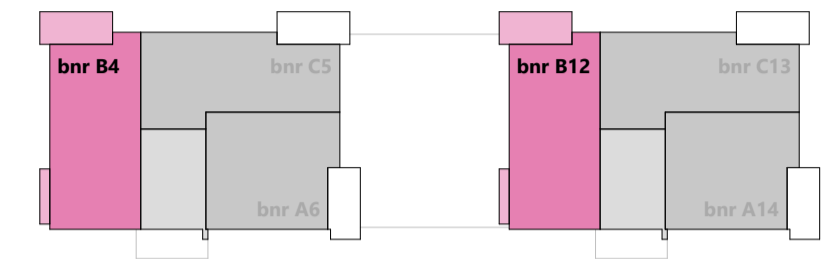

tweede verdieping

eerste verdieping

begane grond

**HOOGVEEEN - PARK DWINGELAND**

opdrachtgever <b>WVG Ontwikkeling</b>	architect <b>IAA Architecten</b>	datum <b>2026-05-11</b>
		schaal <b>1:50</b>
www.wvgontwikkeling.nl	www.iaa-architecten.nl	formaat tekening <b>A2</b>

**APPARTEMENT TYPE B**

tekeningnummer  
**VT-B**