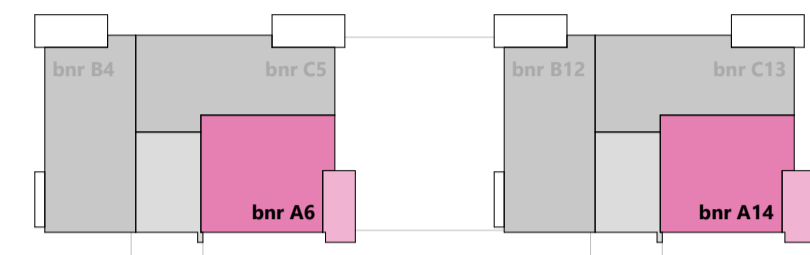

tweede verdieping

eerste verdieping

begane grond

HOOGEVEEN - PARK DWINGELAND

opdrachtgever WVG Ontwikkeling	architect IAA Architecten	datum 2026-05-11
		schaal 1:50
www.wvgontwikkeling.nl	www.iaa-architecten.nl	formaat tekening A2
APPARTEMENT TYPE A		tekeningnummer VT-A